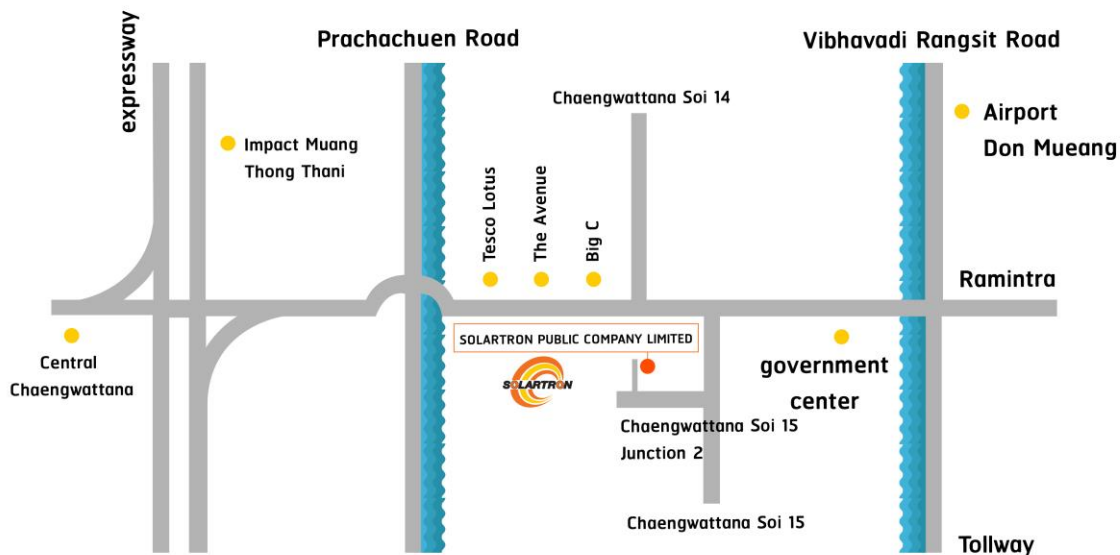

Map

Solartron Public Company Limited

77/31,32,33 Soi Chaeng Watthana 15 Intersection 2, Thung Song Hong, Lak Si, Bangkok 10210 Thailand.

SOLARTRON PUBLIC COMPANY LIMITED

บริษัท โซลาร์ตรอน จำกัด (มหาชน)

Tel : 02 055 9101 - 4

Line : @solartron

Facebook : SolartronPLC

E-mail : support@solartron.co.th

Solartron Public Company Limited : Head Office

Google map

Location : 77/31,32,33 Soi Chaeng Watthana 15 Intersection 2,
Thung Song Hong, Lak Si, Bangkok 10210 Thailand.